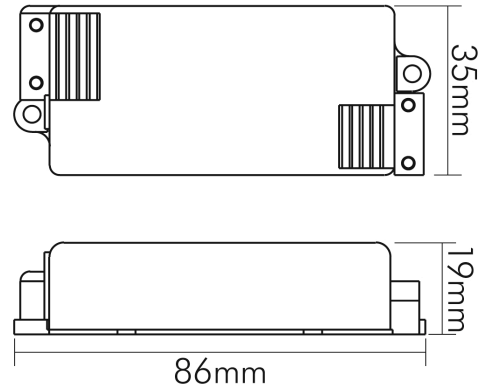

DATENBLATT

LED RGB-Booster

Leistungsverstärker für LED RGB-Sequenzen

Artikelnummer	9910032559
GTIN	4044538019987

LICHTTECHNISCHE EIGENSCHAFTEN

Art der Steuerung	nicht dimmbar
Programmierbar	nein

ELEKTRISCHE EIGENSCHAFTEN

Anzahl der Kanäle [sekundär]	3
Anschlussart primär	Rast-Stecksystem RST Buchse 4-polig
Anschlussart sekundär	Rast-Stecksystem RST Buchse 4-polig
Leitungslänge primär	30 cm
Art des LED Steuergerätes	Verstärker
RGB interface	COM-
Ausgangsspannung [DC]	12 - 24 V
Eingangsspannung [DC]	12 - 24 V
Leistung (bei 12V)	0 - 25 W
Leistung (bei 24V)	0 - 50 W

MABE UND GEWICHT

Länge	86 mm
Breite	35 mm
Höhe	19 mm
Gewicht	38 g

MATERIAL UND FARBE

Farbe	weiß
Gehäuse	Kunststoffgehäuse

SONSTIGE EIGENSCHAFTEN

Ausführung	dynamisch
Kompatibel mit Apple HomeKit	nein
Kompatibel mit Google Assistant	nein
Kompatibel mit Amazon Alexa	nein
IFTTT-Unterstützung verfügbar	nein
Entsorgung	kommunaler Wertstoffhof bzw. regionale Bestimmungen
Einbau	ja
Aufbau	ja
Unabhängige Installation	ja