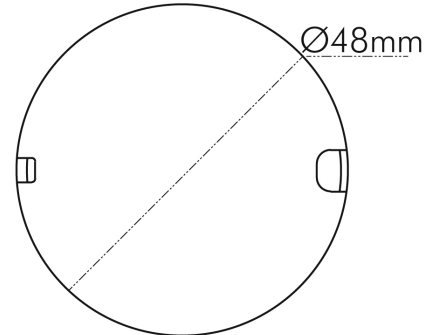

DATENBLATT

EL-9R-24V

LED Betriebsgerät mit 24V Konstantspannung

Artikelnummer	8996150000
GTIN	4044538037103

□

Geeignet für Außengebrauch	nein

LICHTTECHNISCHE EIGENSCHAFTEN

Konstant-Lichtstrom-Regelung	nein

ELEKTRISCHE EIGENSCHAFTEN

Leitungslänge sekundär	150 mm
Leitungslänge primär	150 mm
Leiterquerschnitt primär	0,75 - 75 mm²
Leiterquerschnitt sekundär	0,25 mm²
Leistung	0 - 9 W
Eingangsfrequenz	50 - 60 Hz
Anschlussart primär	offene Leitungsenden
Anschlussart sekundär	RST-Buchse
Dimmbar	nein
Geeignet für Gleichspannung (Primärseite)	nein
Geeignet für Konstantspannung	ja
Geeignet für Konstantstrom	nein
Eingangsspannung [AC]	110 - 240 V
Ausgangsspannung [DC]	24 V
Ausgangsstrom [DC]	375 mA

Stand:
23.07.2024
01:00:00