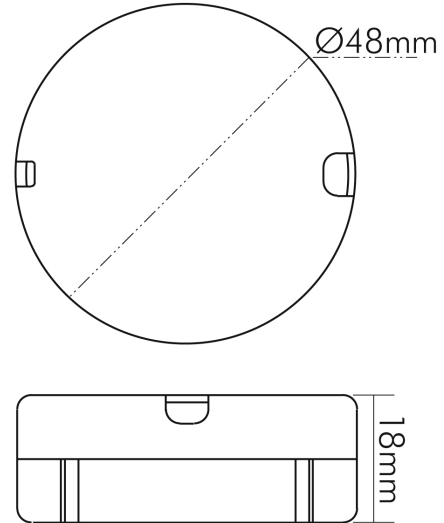

DATENBLATT

EL-9R-350

LED Betriebsgerät mit 350mA Konstantstrom

Artikelnummer	8990600000
GTIN	4044538037080

□

Geeignet für Außengebrauch	nein

LICHTTECHNISCHE EIGENSCHAFTEN

Konstant-Lichtstrom-Regelung	nein

ELEKTRISCHE EIGENSCHAFTEN

Leitungslänge sekundär	150 mm
Leitungslänge primär	150 mm
Leiterquerschnitt primär	0,75 mm²
Leiterquerschnitt sekundär	0,5 mm²
Leistung	1 - 9 W
Konstantstrom	350 mA
Eingangsfrequenz	50 - 60 Hz
Anschlussart primär	offene Leitungsenden
Anschlussart sekundär	Mini AMP-Buchse
Dimmbar	nein
Geeignet für Gleichspannung (Primärseite)	nein
Geeignet für Konstantspannung	ja
Geeignet für Konstantstrom	nein
Vorwärtsspannung (DC)	30 V
Eingangsspannung [AC]	220 - 240 V
Ausgangsstrom [DC]	350 mA

Stand:
23.07.2024
01:00:00