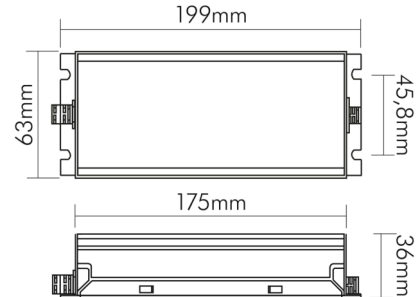

DATENBLATT

EL-200-24V IP67

LED Betriebsgerät mit 24V Konstanzspannung

Artikelnummer	8980501924
GTIN	4044538067711

□

Geeignet für Außengebrauch	ja

LICHTTECHNISCHE EIGENSCHAFTEN

Konstant-Lichtstrom-Regelung	nein

ELEKTRISCHE EIGENSCHAFTEN

Leitungslänge sekundär	300 mm
Leitungslänge primär	300 mm
Leiterquerschnitt primär	1 mm²
Leiterquerschnitt sekundär	1 mm²
Leistung	0 - 199 W
Eingangsfrequenz	47 - 63 Hz
Leistungsfaktor [bei Volllast]	0,95
Einschaltstrom typisch	Kaltstart 65A (twidht=550µs gemessen bei 50% Ipeak) bei 230V AC
Anschlussart primär	offene Leitungsenden
Anschlussart sekundär	offene Leitungsenden
Dimmbar	nein
Geeignet für Gleichspannung (Primärseite)	ja
Geeignet für Konstanzspannung	ja
Geeignet für Konstantstrom	nein
Aktive Power-Factor-Correction	ja
Eingangsspannung [AC]	100 - 305 V

Stand:
23.07.2024
01:00:00