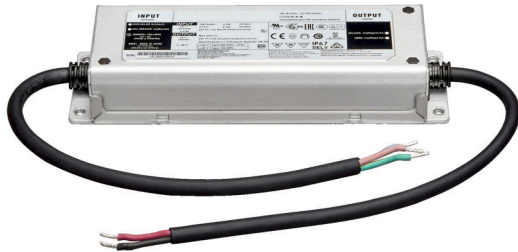

DATENBLATT

EL-200-24V IP67

LED Betriebsgerät mit 24V Konstanzspannung

Artikelnummer	8980501924
GTIN	4044538067711

□

Geeignet für Außengebrauch	ja

LICHTTECHNISCHE EIGENSCHAFTEN

Konstant-Lichtstrom-Regelung	nein

ELEKTRISCHE EIGENSCHAFTEN

Leitungslänge sekundär	300 mm
Leitungslänge primär	300 mm
Leiterquerschnitt primär	1 mm²
Leiterquerschnitt sekundär	1 mm²
Leistung	0 - 199 W
Eingangsfrequenz	47 - 63 Hz
Leistungsfaktor [bei Volllast]	0,95
Einschaltstrom typisch	Kaltstart 65A (twidht=550µs gemessen bei 50% Ipeak) bei 230V AC
Anschlussart primär	offene Leitungsenden
Anschlussart sekundär	offene Leitungsenden
Dimmbar	nein
Geeignet für Gleichspannung (Primärseite)	ja
Geeignet für Konstanzspannung	ja
Geeignet für Konstantstrom	nein
Aktive Power-Factor-Correction	ja
Eingangsspannung [AC]	100 - 305 V

Stand:
23.07.2024
01:00:00