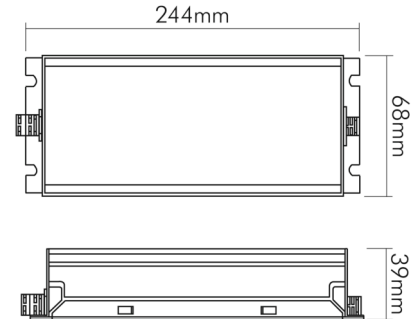

DATENBLATT

EL-240-24V IP67

LED Betriebsgerät mit 24V Konstantspannung

Artikelnummer	8970502424
GTIN	4044538044330

□

Geeignet für Außengebrauch	ja

LICHTTECHNISCHE EIGENSCHAFTEN

Konstant-Lichtstrom-Regelung	nein

ELEKTRISCHE EIGENSCHAFTEN

Leistung	0 - 240 W
Eingangsfrequenz	47 - 63 Hz
Leistungsfaktor [bei Volllast]	0,95
Einschaltstrom typisch	Kaltstart 75A (twidth=570µs gemessen bei 50% Ipeak) bei 230V AC
Anschlussart primär	30 cm 17AWGx3 Anschlussleitung mit offenen Leitungsenden
Anschlussart sekundär	30 cm 17AWGx2 Anschlussleitung mit offenen Leitungsenden
Dimmbar	nein
Geeignet für Gleichspannung (Primärseite)	ja
Geeignet für Konstantspannung	ja
Geeignet für Konstantstrom	nein
Aktive Power-Factor-Correction	ja
Eingangsspannung [AC]	90 - 305 V
Ausgangsspannung [DC]	24 V
Eingangsspannung [DC]	127 - 431 V
Ausgangsstrom [DC]	10 mA
Nennstrom [bei 230V AC]	2 A

Stand:
23.07.2024
01:00:00