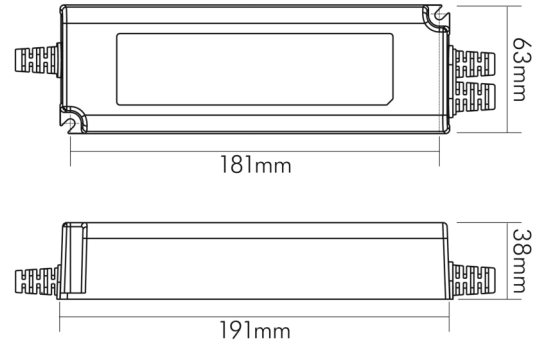

DATENBLATT

EL-120-12V IP67 dim 1-10V PWM

LED Betriebsgerät mit 12V Konstantspannung

Artikelnummer	8970501212
GTIN	4044538052434

□

Geeignet für Außengebrauch	ja

LICHTTECHNISCHE EIGENSCHAFTEN

Konstant-Lichtstrom-Regelung	nein

ELEKTRISCHE EIGENSCHAFTEN

Leitungslänge sekundär	300 mm
Leitungslänge primär	300 mm
Leiterquerschnitt Dimmschnittstelle	0,75 mm²
Leitungslänge Dimmschnittstelle	300 mm
Leiterquerschnitt primär	0,75 mm²
Leiterquerschnitt sekundär	2,5 mm²
Leistung	0 - 120 W
Ausgangsfrequenz	300 Hz
Eingangsfrequenz	47 - 63 Hz
Leistungsfaktor [bei Volllast]	0,96
Steuerstrom (Dimmung)	0,2 mA
Anschlussart primär	offene Leitungsenden
Anschlussart sekundär	offene Leitungsenden
Anschlussart Dimmerschnittstelle	offene Kabelenden
Dimmbar	ja
Art der Dimmung	1-10V, PWM (10V)

Stand:
23.07.2024
01:00:00