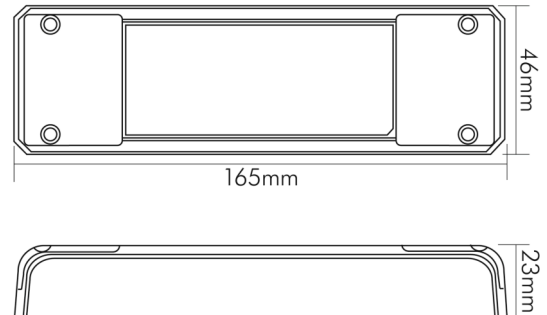

DATENBLATT

Konverter Dali/push auf PWM Signal 4-Kanal

Signalwandler zur Umwandlung von Dali/push in PWM-Signale

Artikelnummer	8970409025
GTIN	4044538056715

LICHTTECHNISCHE EIGENSCHAFTEN

Art der Steuerung	Dali-Schnittstelle und Tastdimmer
Programmierbar	nein

ELEKTRISCHE EIGENSCHAFTEN

Anzahl der Kanäle [sekundär]	4
Ausgangsfrequenz	1000 Hz
Eingangsfrequenz	47-63
Anschlussart primär	abgedeckte Schraubklemmen
Anschlussart sekundär	abgedeckte Schraubklemmen und Schnellsteckklemme mit Lösetasten
Dimmbar	ja
Art des LED Steuergerätes	sonstige
Eingangsspannung [AC]	90 - 305 V
Eingangsspannung [DC]	127 - 431 V
Eingangssignal	Dali oder Tastdimmer
Ausgangssignal	PWM
Max. Belastung pro Kanal	20 LED Betriebsgeräte (PWM 10V)
Schaltstrom bei 230V	8 A
Schaltleistung	1840 W

SICHERHEITSEIGENSCHAFTEN

CE-Kennzeichnung	ja

Stand:
23.07.2024
01:00:00