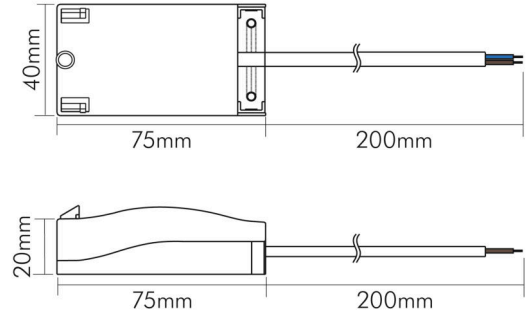

DATENBLATT

Anschlussbox 230V L-N-PE mit 20cm Kabel (L,N)

Anschlussbox

Artikelnummer	8099710052
GTIN	4044538064871

ELEKTRISCHE EIGENSCHAFTEN

Spannungsart	AC/DC
Anschlussart primär	abgedeckte Steckklemme
Anschlussart sekundär	offene Kabelenden
Strom max.	16 A
Kabellänge	20 cm
Eingangsspannung [AC]	220 - 240 V
Ausgangsspannung [AC]	220 - 240 V
Klemme	VDE Lüsterklemme 2,5mm²

SICHERHEITSEIGENSCHAFTEN

CE-Kennzeichnung	ja
RoHS	ja
Schutzart	IP20
Installation, elektrotechnisches Fachwissen	ja
Nur für Innenbereich	ja

MAßE UND GEWICHT

Länge	75 mm
Breite	40 mm
Höhe	25 mm
Gewicht	35 g

Stand:
23.07.2024
01:00:00