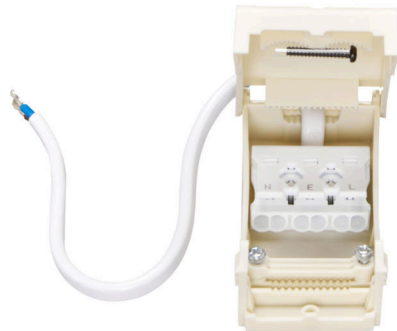

DATENBLATT

Anschlussbox 230V L-N-PE mit 20cm Kabel (L,N)

Anschlussbox

Artikelnummer	8099710052
GTIN	4044538064871

ELEKTRISCHE EIGENSCHAFTEN

Spannungsart	AC/DC
Anschlussart primär	abgedeckte Steckklemme
Anschlussart sekundär	offene Kabelenden
Strom max.	16 A
Kabellänge	20 cm
Eingangsspannung [AC]	220 - 240 V
Ausgangsspannung [AC]	220 - 240 V
Klemme	VDE Lüsterklemme 2,5mm²

SICHERHEITSEIGENSCHAFTEN

CE-Kennzeichnung	ja
RoHS	ja
Schutzart	IP20
Installation, elektrotechnisches Fachwissen	ja
Nur für Innenbereich	ja

MAßE UND GEWICHT

Länge	75 mm
Breite	40 mm
Höhe	25 mm
Gewicht	35 g

Stand:
23.07.2024
01:00:00