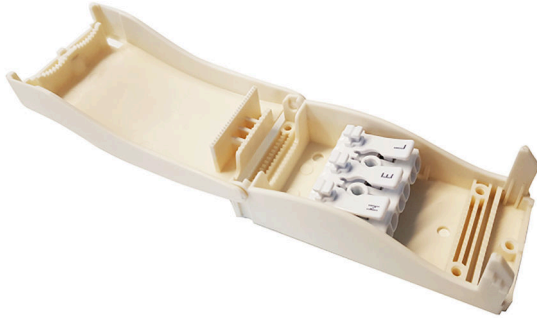

DATENBLATT

Anschlussbox 230V L-N-PE

Anschlussbox

Artikelnummer	8099710051
GTIN	4044538057378

ELEKTRISCHE EIGENSCHAFTEN

Spannungsart	AC/DC
Eingangsspannung [AC]	220 - 240 V
Ausgangsspannung [AC]	220 - 240 V
Strombelastung max.	16 A
Klemme	VDE Lüsterklemme 2,5mm ²

SICHERHEITSEIGENSCHAFTEN

CE-Kennzeichnung	ja
Schutzart	IP20
Installation, elektrotechnisches Fachwissen	ja
Nur für Innenbereich	ja

MABE UND GEWICHT

Länge	75 mm
Breite	40 mm
Höhe	25 mm
Gewicht	25 g

MATERIAL UND FARBE

Werkstoff	Polycarbonat
Farbe	weiß

Eine Haftung für die von uns gelieferte Ware ist jedoch bei Vorliegen von natürlicher Abnutzung, Verschleiß sowie Verbrauch, insbesondere bei Betriebsmitteln LEDs etc. grundsätzlich ausgeschlossen und zwar auch dann, wenn diese bei Lieferung bereits mit der Ware verbunden sind. Angaben zur durchschnittlichen Lebensdauer und Lichtfarben dienen nur der Orientierung, sind unverbindlich und stellen keine Beschaffensvereinbarung dar. Technische und gestalterische Änderungen im Zuge stetiger Produktentwicklungen vorbehalten. nobile AG – Wächtersbacher Str. 78 - 60386 Frankfurt/M. Germany - www.nobile.de