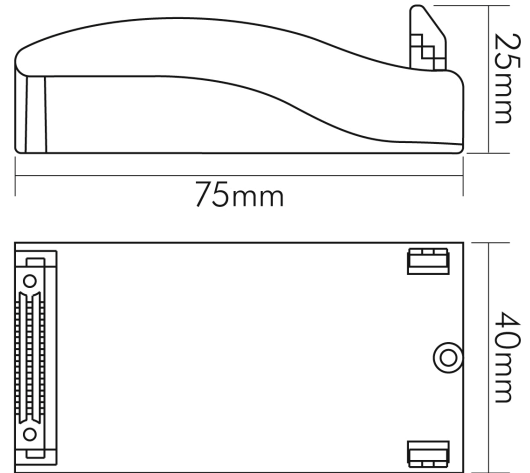

DATENBLATT

Anschlussbox 230V L-N-PE

Anschlussbox

Artikelnummer	8099710051
GTIN	4044538057378

ELEKTRISCHE EIGENSCHAFTEN

Spannungsart	AC/DC
Eingangsspannung [AC]	220 - 240 V
Ausgangsspannung [AC]	220 - 240 V
Strombelastung max.	16 A
Klemme	VDE Lüsterklemme 2,5mm ²

SICHERHEITSEIGENSCHAFTEN

CE-Kennzeichnung	ja
Schutzart	IP20
Installation, elektrotechnisches Fachwissen	ja
Nur für Innenbereich	ja

MABE UND GEWICHT

Länge	75 mm
Breite	40 mm
Höhe	25 mm
Gewicht	25 g

MATERIAL UND FARBE