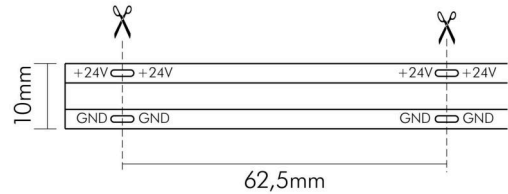

DATENBLATT

Flexible LED COB 512 5m 940 10W/m 24V IP67

Flexibler LED Band mit SMD 512 in höherer Schutzart

Artikelnummer	5032528012
GTIN	4044538070025

LICHTTECHNISCHE EIGENSCHAFTEN

Ungebündeltes (NDLS) oder gebündeltes Licht [DLS]	NDLS
Farbtemperatur	4000 K
Lichtfarbe	neutralweiß
LED Effizienz	94 lm/W
Gesamtlichtstrom je Rolle	4750 lm
Gesamtlichtstrom je Meter	950 lm
Nutzlichtstrom (Φuse) je Meter	940 lm
Nutzlichtstrom [Φuse] je Rolle	4700 lm
Ausstrahlwinkel	120°
Farbabstand (MacAdam)	5 SDCM
Farbwiedergabeindex Ra	90
Farbwiedergabeindex R9	51
Spitzen-Lichtstärke	130 cd
L70B50 - Lebensdauer bei 25°C	30000 h
Farblich abstimmbare Lichtquelle	nein
Gesamtlichtstrom einstellbar	nein
Farbtemperatur einstellbar	nein
Konstant-Lichtstrom-Regelung	nein
Lichtquelle austauschbar	nein
Anzahl der LEDs pro Meter	512
Anzahl der LEDs pro Segment	32

Stand:
23.07.2024
01:00:00