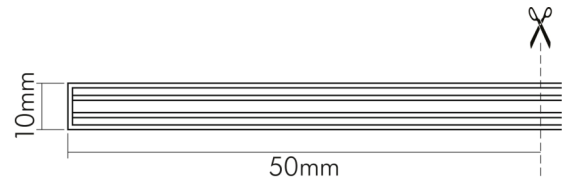

DATENBLATT

Flexible Neon LED 1018 10m blau 10W/m 24V IP67

Flexibler LED Schlauch mit SMD 1018 in höherer Schutzart

Artikelnummer	5022518070
GTIN	4044538069913

LICHTTECHNISCHE EIGENSCHAFTEN

Ungebündeltes (NDLS) oder gebündeltes Licht [DLS]	DLS
Lichtfarbe	blau
Gesamtlichtstrom je Meter	70 lm
Ausstrahlwinkel	120°
L70B50 - Lebensdauer bei 25°C	35000 h
Farblich abstimmbare Lichtquelle	nein
Gesamtlichtstrom einstellbar	nein
Farbtemperatur einstellbar	nein
Konstant-Lichtstrom-Regelung	nein
Lichtquelle austauschbar	nein
Anzahl der LEDs pro Segment	6
Leuchtmittel	SMD-LED
Wellenlänge	460 - 470 nm

ELEKTRISCHE EIGENSCHAFTEN

Lampenleistung	100 W
Lampenleistung je Meter	10 W
Nennstrom pro Meter	0,4 A
Max. Strombelastbarkeit (bei 20 m Länge)	8 A
Spannungsart	DC
Fassung	ohne
Art der Verdrahtung	geeignet für Durchgangsverdrahtung

Stand:
23.07.2024
01:00:00