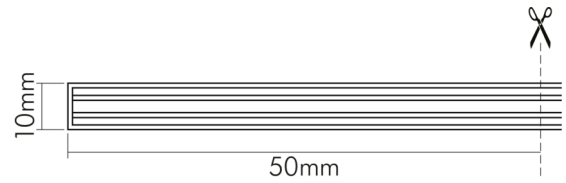

## Flexible Neon LED 1018 10m rot 10W/m 24V IP67

Flexibler LED Schlauch mit SMD 1018 in höherer Schutzart

Artikelnummer	5022518060
GTIN	4044538069890

### MAßE UND GEWICHT

Länge	10000 mm
Länge der einzelnen Abschnitte	50 mm
Breite	10 mm
Höhe	18 mm
Gewicht	2110 g