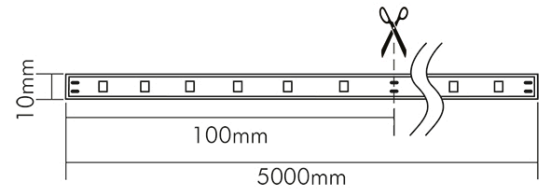

DATENBLATT

Flexible LED SMD 2835 5m BIO 5W/m 24V 965

Flexibles LED Band mit SMD 2835

Artikelnummer	5014400515
GTIN	4044538068664

LICHTTECHNISCHE EIGENSCHAFTEN

Ungebündeltes (NDLS) oder gebündeltes Licht [DLS]	DLS
Farbtemperatur	6500 K
Lichtfarbe	tageslichtweiß
LED Effizienz	58 lm/W
Gesamtlichtstrom je Rolle	1750 lm
Gesamtlichtstrom je Meter	350 lm
Nutzlichtstrom (Φuse) je Meter	290 lm
Nutzlichtstrom [Φuse] je Rolle	1450 lm
Ausstrahlwinkel	120°
Farbabstand (MacAdam)	3 SDCM
Farbwiedergabeindex Ra	99
Farbwiedergabeindex R9	98
Spitzen-Lichtstärke	60 cd
L80B10 - Lebensdauer bei 25 °C	50000 h
L70B50 - Lebensdauer bei 25°C	50000 h
Lichtstromerhalt bei mittl. Nutzungsdauer 50.000 h bei 25 °C Umgebungstemperatur	80 %
Ausfallrate bei mittl. Nutzungsdauer von 50.000 h bei 25 °C Umgebungstemperatur	10 %
Farblich abstimmbare Lichtquelle	nein
Gesamtlichtstrom einstellbar	nein
Konstant-Lichtstrom-Regelung	nein

Stand:
23.07.2024
01:00:00