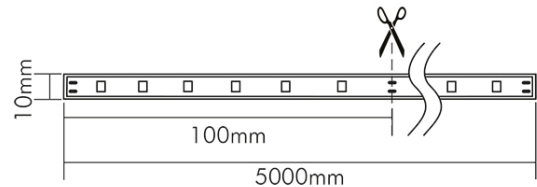

DATENBLATT

Flexible LED SMD 2835 5m BIO 5W/m 24V 940

Flexibles LED Band mit SMD 2835

Artikelnummer	5014400514
GTIN	4044538068640

LICHTTECHNISCHE EIGENSCHAFTEN

Ungebündeltes (NDLS) oder gebündeltes Licht [DLS]	DLS
Farbtemperatur	4000 K
Lichtfarbe	neutralweiß
LED Effizienz	56 lm/W
Gesamtlichtstrom je Rolle	1700 lm
Gesamtlichtstrom je Meter	340 lm
Nutzlichtstrom (Φuse) je Meter	280 lm
Nutzlichtstrom [Φuse] je Rolle	1400 lm
Ausstrahlwinkel	120°
Farbabstand (MacAdam)	3 SDCM
Farbwiedergabeindex Ra	98
Farbwiedergabeindex R9	96
Spitzen-Lichtstärke	60 cd
L80B10 - Lebensdauer bei 25 °C	50000 h
L70B50 - Lebensdauer bei 25°C	50000 h
Lichtstromerhalt bei mittl. Nutzungsdauer 50.000 h bei 25 °C Umgebungstemperatur	80 %
Ausfallrate bei mittl. Nutzungsdauer von 50.000 h bei 25 °C Umgebungstemperatur	10 %
Farblich abstimmbare Lichtquelle	nein
Gesamtlichtstrom einstellbar	nein
Konstant-Lichtstrom-Regelung	nein

Stand:
23.07.2024
01:00:00