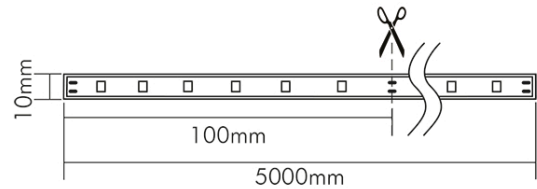

DATENBLATT

Flexible LED SMD 2835 5m BIO 5W/m 24V 930

Flexibles LED Band mit SMD 2835

Artikelnummer	5014400513
GTIN	4044538068626

LICHTTECHNISCHE EIGENSCHAFTEN

Ungebündeltes (NDLS) oder gebündeltes Licht [DLS]	DLS
Farbtemperatur	3000 K
Lichtfarbe	warmweiß
LED Effizienz	54 lm/W
Gesamtlichtstrom je Rolle	1700 lm
Gesamtlichtstrom je Meter	340 lm
Nutzlichtstrom (Φuse) je Meter	270 lm
Nutzlichtstrom [Φuse] je Rolle	1350 lm
Ausstrahlwinkel	120°
Farbabstand (MacAdam)	3 SDCM
Farbwiedergabeindex Ra	97
Farbwiedergabeindex R9	99
Spitzen-Lichtstärke	55 cd
L80B10 - Lebensdauer bei 25 °C	50000 h
L70B50 - Lebensdauer bei 25°C	50000 h
Lichtstromerhalt bei mittl. Nutzungsdauer 50.000 h bei 25 °C Umgebungstemperatur	80 %
Ausfallrate bei mittl. Nutzungsdauer von 50.000 h bei 25 °C Umgebungstemperatur	10 %
Farblich abstimmbare Lichtquelle	nein
Gesamtlichtstrom einstellbar	nein
Konstant-Lichtstrom-Regelung	nein

Stand:
23.07.2024
01:00:00