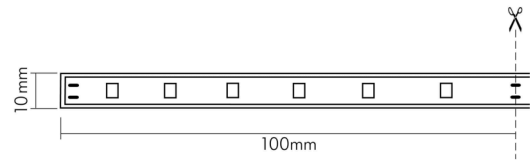

DATENBLATT

Flexible LED SMD 2835 2m BIO 5W/m 24V 965

Flexibles LED Band mit SMD 2835

Artikelnummer	5014400215
GTIN	4044538068657

LICHTTECHNISCHE EIGENSCHAFTEN

Ungebündeltes (NDLS) oder gebündeltes Licht [DLS]	DLS
Farbtemperatur	6500 K
Lichtfarbe	tageslichtweiß
LED Effizienz	58 lm/W
Gesamtlichtstrom je Rolle	700 lm
Gesamtlichtstrom je Meter	350 lm
Nutzlichtstrom (Φuse) je Meter	290 lm
Nutzlichtstrom [Φuse] je Rolle	580 lm
Ausstrahlwinkel	120°
Farbabstand (MacAdam)	3 SDCM
Farbwiedergabeindex Ra	99
Farbwiedergabeindex R9	98
Spitzen-Lichtstärke	60 cd
L80B10 - Lebensdauer bei 25 °C	50000 h
L70B50 - Lebensdauer bei 25°C	50000 h
Lichtstromerhalt bei mittl. Nutzungsdauer 50.000 h bei 25 °C Umgebungstemperatur	80 %
Ausfallrate bei mittl. Nutzungsdauer von 50.000 h bei 25 °C Umgebungstemperatur	10 %
Farblich abstimmbare Lichtquelle	nein
Gesamtlichtstrom einstellbar	nein
Konstant-Lichtstrom-Regelung	nein

Stand:
23.07.2024
01:00:00