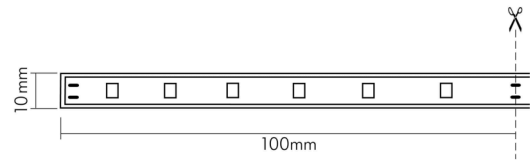

DATENBLATT

Flexible LED SMD 2835 2m BIO 5W/m 24V 940

Flexibles LED Band mit SMD 2835

Artikelnummer	5014400214
GTIN	4044538068633

LICHTTECHNISCHE EIGENSCHAFTEN

Ungebündeltes (NDLS) oder gebündeltes Licht [DLS]	DLS
Farbtemperatur	4000 K
Lichtfarbe	neutralweiß
LED Effizienz	56 lm/W
Gesamtlichtstrom je Rolle	680 lm
Gesamtlichtstrom je Meter	340 lm
Nutzlichtstrom (Φuse) je Meter	280 lm
Nutzlichtstrom [Φuse] je Rolle	560 lm
Ausstrahlwinkel	120°
Farbabstand (MacAdam)	3 SDCM
Farbwiedergabeindex Ra	98
Farbwiedergabeindex R9	96
Spitzen-Lichtstärke	60 cd
L80B10 - Lebensdauer bei 25 °C	50000 h
L70B50 - Lebensdauer bei 25°C	50000 h
Lichtstromerhalt bei mittl. Nutzungsdauer 50.000 h bei 25 °C Umgebungstemperatur	80 %
Ausfallrate bei mittl. Nutzungsdauer von 50.000 h bei 25 °C Umgebungstemperatur	10 %
Farblich abstimmbare Lichtquelle	nein
Gesamtlichtstrom einstellbar	nein
Konstant-Lichtstrom-Regelung	nein

Stand:
23.07.2024
01:00:00

Lichtquelle austauschbar	nein
Anzahl der LEDs pro Meter	60
Anzahl der LEDs pro Segment	6
Leuchtmittel	SMD-LED

ELEKTRISCHE EIGENSCHAFTEN

Lampenleistung	10 W
Lampenleistung je Meter	5 W
Nennstrom pro Meter	0,21 A
Max. Strombelastbarkeit (bei 5 m Länge)	1,05 A
Spannungsart	DC
Fassung	sonstige
Art der Verdrahtung	geeignet für Durchgangsverdrahtung
Anschlussart	2x0,22mm ²
Austauschbares Betriebsgerät	nein
Dimmbar	ja
Geeignet für Dimmer	ja
Art der Dimmung	PWM
Betriebsgerät	LED Betriebsgerät spannungsgesteuert
Nennspannung	24 V
Leuchtmittel austauschbar	nein
Polzahl	2
Leiterquerschnitt	0,2 mm ²