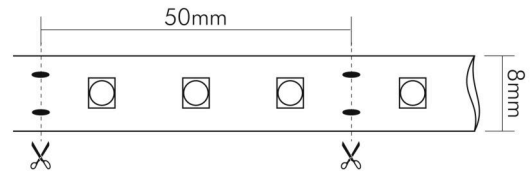

DATENBLATT

Flexible LED SMD 2835 5m 965 5W/m 12V

Flexibles LED Band mit SMD 2835

Artikelnummer	5014100515
GTIN	4044538064895

LICHTTECHNISCHE EIGENSCHAFTEN

Ungebündeltes (NDLS) oder gebündeltes Licht [DLS]	DLS
Farbtemperatur	6500 K
Lichtfarbe	kaltweiß
LED Effizienz	92 lm/W
Gesamtlichtstrom je Rolle	2700 lm
Gesamtlichtstrom je Meter	540 lm
Nutzlichtstrom (Φuse) je Meter	460 lm
Nutzlichtstrom [Φuse] je Rolle	2300 lm
Ausstrahlwinkel	120°
Farbabstand (MacAdam)	4 SDCM
Farbwiedergabeindex Ra	95
Farbwiedergabeindex R9	94
Spitzen-Lichtstärke	94 cd
L80B10 - Lebensdauer bei 25 °C	50000 h
L70B50 - Lebensdauer bei 25°C	50000 h
Lichtstromerhalt bei mittl. Nutzungsdauer 50.000 h bei 25 °C Umgebungstemperatur	80 %
Ausfallrate bei mittl. Nutzungsdauer von 50.000 h bei 25 °C Umgebungstemperatur	10 %
Farblich abstimmbare Lichtquelle	nein
Gesamtlichtstrom einstellbar	nein
Farbtemperatur einstellbar	nein

Eine Haftung für die von uns gelieferte Ware ist jedoch bei Vorliegen von natürlicher Abnutzung, Verschleiß sowie Verbrauch, insbesondere bei Betriebsmitteln LEDs etc. grundsätzlich ausgeschlossen und zwar auch dann, wenn diese bei Lieferung bereits mit der Ware verbunden sind. Angaben zur durchschnittlichen Lebensdauer und Lichtfarben dienen nur der Orientierung, sind unverbindlich und stellen keine Beschaffensvereinbarung dar. Technische und gestalterische Änderungen im Zuge stetiger Produktentwicklungen vorbehalten. nobile AG – Wächtersbacher Str. 78 - 60386 Frankfurt/M. Germany - www.nobile.de

Stand:
23.07.2024
01:00:00