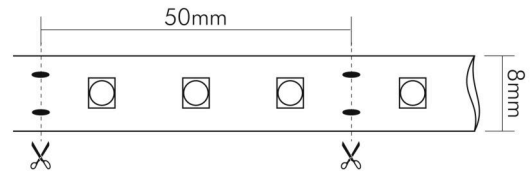

DATENBLATT

Flexible LED SMD 2835 5m 940 5W/m 12V

Flexibles LED Band mit SMD 2835

Artikelnummer	5014100514
GTIN	4044538064918

LICHTTECHNISCHE EIGENSCHAFTEN

Ungebündeltes (NDLS) oder gebündeltes Licht [DLS]	DLS
Farbtemperatur	4000 K
Lichtfarbe	neutralweiß
Gesamtlichtstrom je Rolle	2300 lm
Gesamtlichtstrom je Meter	460 lm
Nutzlichtstrom (Φuse) je Meter	380 lm
Nutzlichtstrom [Φuse] je Rolle	1900 lm
Ausstrahlwinkel	120°
Farbabstand (MacAdam)	3 SDCM
Farbwiedergabeindex Ra	90
Farbwiedergabeindex R9	82
Spitzen-Lichtstärke	78 cd
L80B10 - Lebensdauer bei 25 °C	50000 h
L70B50 - Lebensdauer bei 25°C	50000 h
Lichtstromerhalt bei mittl. Nutzungsdauer 50.000 h bei 25 °C Umgebungstemperatur	80 %
Ausfallrate bei mittl. Nutzungsdauer von 50.000 h bei 25 °C Umgebungstemperatur	10 %
Farblich abstimmbare Lichtquelle	nein
Gesamtlichtstrom einstellbar	nein
Farbtemperatur einstellbar	nein
Konstant-Lichtstrom-Regelung	nein

Stand:
23.07.2024
01:00:00