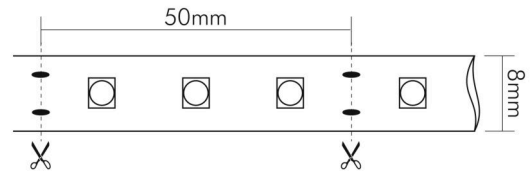

DATENBLATT

Flexible LED SMD 2835 5m 930 5W/m 12V

Flexibles LED Band mit SMD 2835

Artikelnummer	5014100513
GTIN	4044538064932

LICHTTECHNISCHE EIGENSCHAFTEN

Ungebündeltes (NDLS) oder gebündeltes Licht [DLS]	DLS
Farbtemperatur	3000 K
Lichtfarbe	warmweiß
Gesamtlichtstrom je Rolle	2300 lm
Gesamtlichtstrom je Meter	460 lm
Nutzlichtstrom (Φuse) je Meter	380 lm
Nutzlichtstrom [Φuse] je Rolle	1900 lm
Ausstrahlwinkel	120°
Farbabstand (MacAdam)	3 SDCM
Farbwiedergabeindex Ra	90
Farbwiedergabeindex R9	95
Spitzen-Lichtstärke	80 cd
L80B10 - Lebensdauer bei 25 °C	50000 h
L70B50 - Lebensdauer bei 25°C	50000 h
Lichtstromerhalt bei mittl. Nutzungsdauer 50.000 h bei 25 °C Umgebungstemperatur	80 %
Ausfallrate bei mittl. Nutzungsdauer von 50.000 h bei 25 °C Umgebungstemperatur	10 %
Farblich abstimmbare Lichtquelle	nein
Gesamtlichtstrom einstellbar	nein
Farbtemperatur einstellbar	nein
Konstant-Lichtstrom-Regelung	nein

Stand:
23.07.2024
01:00:00