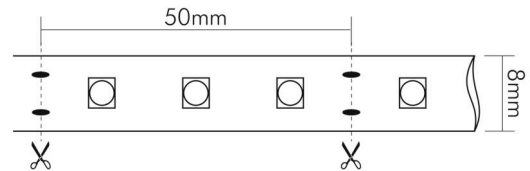

DATENBLATT

Flexible LED SMD 2835 2m 940 5W/m 12V

Flexibles LED Band mit SMD 2835

Artikelnummer	5014100214
GTIN	4044538064901

LICHTTECHNISCHE EIGENSCHAFTEN

Ungebündeltes (NDLS) oder gebündeltes Licht [DLS]	DLS
Farbtemperatur	4000 K
Lichtfarbe	neutralweiß
Gesamtlichtstrom je Rolle	920 lm
Gesamtlichtstrom je Meter	460 lm
Nutzlichtstrom (Φuse) je Meter	380 lm
Nutzlichtstrom [Φuse] je Rolle	760 lm
Ausstrahlwinkel	120°
Farbabstand (MacAdam)	3 SDCM
Farbwiedergabeindex Ra	90
Farbwiedergabeindex R9	82
Spitzen-Lichtstärke	78 cd
L80B10 - Lebensdauer bei 25 °C	50000 h
L70B50 - Lebensdauer bei 25°C	50000 h
Lichtstromerhalt bei mittl. Nutzungsdauer 50.000 h bei 25 °C Umgebungstemperatur	80 %
Ausfallrate bei mittl. Nutzungsdauer von 50.000 h bei 25 °C Umgebungstemperatur	10 %
Farblich abstimmbare Lichtquelle	nein
Gesamtlichtstrom einstellbar	nein
Farbtemperatur einstellbar	nein
Konstant-Lichtstrom-Regelung	nein

Stand:
23.07.2024
01:00:00