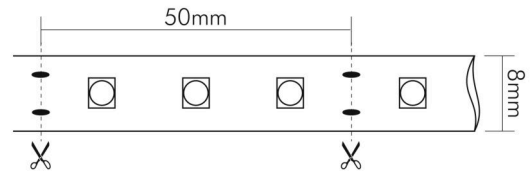

DATENBLATT

Flexible LED SMD 2835 2m 930 5W/m 12V

Flexibles LED Band mit SMD 2835

Artikelnummer	5014100213
GTIN	4044538064925

LICHTTECHNISCHE EIGENSCHAFTEN

Ungebündeltes (NDLS) oder gebündeltes Licht [DLS]	DLS
Farbtemperatur	3000 K
Lichtfarbe	warmweiß
Gesamtlichtstrom je Rolle	920 lm
Gesamtlichtstrom je Meter	460 lm
Nutzlichtstrom (Φuse) je Meter	380 lm
Nutzlichtstrom [Φuse] je Rolle	760 lm
Ausstrahlwinkel	120°
Farbabstand (MacAdam)	3 SDCM
Farbwiedergabeindex Ra	90
Farbwiedergabeindex R9	95
Spitzen-Lichtstärke	80 cd
L80B10 - Lebensdauer bei 25 °C	50000 h
L70B50 - Lebensdauer bei 25°C	50000 h
Lichtstromerhalt bei mittl. Nutzungsdauer 50.000 h bei 25 °C Umgebungstemperatur	80 %
Ausfallrate bei mittl. Nutzungsdauer von 50.000 h bei 25 °C Umgebungstemperatur	10 %
Farblich abstimmbare Lichtquelle	nein
Gesamtlichtstrom einstellbar	nein
Farbtemperatur einstellbar	nein
Konstant-Lichtstrom-Regelung	nein

Stand:
23.07.2024
01:00:00