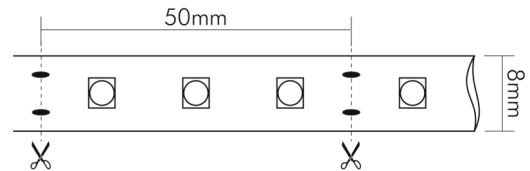

DATENBLATT

Flexible LED SMD 2835 2m 840 5W/m 12V

Flexibles LED Band mit SMD 2835

Artikelnummer	5013900212
GTIN	4044538058566

LICHTTECHNISCHE EIGENSCHAFTEN

Ungebündeltes (NDLS) oder gebündeltes Licht [DLS]	DLS
Farbtemperatur	4000 K
Lichtfarbe	neutralweiß
LED Effizienz	100 lm/W
Gesamtlichtstrom je Rolle	1200 lm
Gesamtlichtstrom je Meter	600 lm
Nutzlichtstrom (Φuse) je Meter	500 lm
Nutzlichtstrom [Φuse] je Rolle	1000 lm
Ausstrahlwinkel	120°
Farbwiedergabeindex Ra	80
Farbwiedergabeindex R9	10
Spitzen-Lichtstärke	100 cd
L80B10 - Lebensdauer bei 25 °C	50000 h
L70B50 - Lebensdauer bei 25°C	50000 h
Lichtstromerhalt bei mittl. Nutzungsdauer 50.000 h bei 25 °C Umgebungstemperatur	80 %
Ausfallrate bei mittl. Nutzungsdauer von 50.000 h bei 25 °C Umgebungstemperatur	10 %
Farblich abstimmbare Lichtquelle	nein
Gesamtlichtstrom einstellbar	nein
Farbtemperatur einstellbar	nein
Konstant-Lichtstrom-Regelung	nein

Stand:
23.07.2024
01:00:00