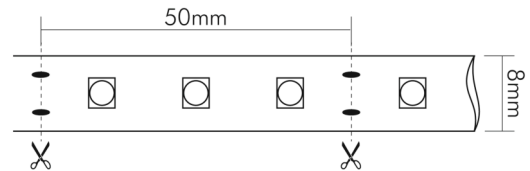

DATENBLATT

Flexible LED SMD 2835 2m 830 5W/m 12V

Flexibles LED Band mit SMD 2835

Artikelnummer	5013900211
GTIN	4044538058580

LICHTTECHNISCHE EIGENSCHAFTEN

Ungebündeltes (NDLS) oder gebündeltes Licht [DLS]	DLS
Farbtemperatur	3000 K
Lichtfarbe	warmweiß
LED Effizienz	96 lm/W
Gesamtlichtstrom je Rolle	1160 lm
Gesamtlichtstrom je Meter	580 lm
Nutzlichtstrom (Φuse) je Meter	480 lm
Nutzlichtstrom [Φuse] je Rolle	960 lm
Ausstrahlwinkel	120°
Farbabstand (MacAdam)	3 SDCM
Farbwiedergabeindex Ra	80
Farbwiedergabeindex R9	10
Spitzen-Lichtstärke	100 cd
L80B10 - Lebensdauer bei 25 °C	50000 h
L70B50 - Lebensdauer bei 25°C	50000 h
Lichtstromerhalt bei mittl. Nutzungsdauer 50.000 h bei 25 °C Umgebungstemperatur	80 %
Ausfallrate bei mittl. Nutzungsdauer von 50.000 h bei 25 °C Umgebungstemperatur	10 %
Farblich abstimmbare Lichtquelle	nein
Gesamtlichtstrom einstellbar	nein
Farbtemperatur einstellbar	nein

Stand:
23.07.2024
01:00:00

Konstant-Lichtstrom-Regelung	nein
Lichtquelle austauschbar	nein
Anzahl der LEDs pro Meter	60
Anzahl der LEDs pro Segment	3
Leuchtmittel	SMD-LED

ELEKTRISCHE EIGENSCHAFTEN

Lampenleistung	10 W
Lampenleistung je Meter	5 W
Nennstrom pro Meter	0,42 A
Max. Strombelastbarkeit (bei 10 m Länge)	4,16 A
Spannungsart	DC
Fassung	ohne
Art der Verdrahtung	geeignet für Durchgangsverdrahtung
Anschlussart	30 cm Anschlussleitung beidseitig
Austauschbares Betriebsgerät	nein
Dimmbar	ja
Geeignet für Dimmer	ja
Art der Dimmung	PWM
Betriebsgerät	LED Betriebsgerät spannungsgesteuert
Nennspannung	12 V
Leuchtmittel austauschbar	nein
Polzahl	2
Leiterquerschnitt	0,2 mm ²