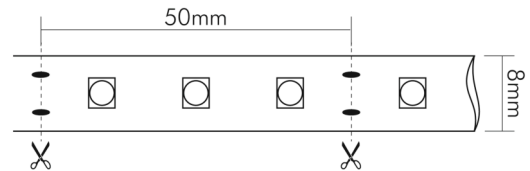

DATENBLATT

Flexible LED SMD 2835 2m 865 5W/m 12V

Flexibles LED Band mit SMD 2835

Artikelnummer	5013900210
GTIN	4044538058542

LICHTTECHNISCHE EIGENSCHAFTEN

Ungebündeltes (NDLS) oder gebündeltes Licht [DLS]	DLS
Farbtemperatur	6500 K
Lichtfarbe	kaltweiß
LED Effizienz	116 lm/W
Gesamtlichtstrom je Rolle	1320 lm
Gesamtlichtstrom je Meter	660 lm
Nutzlichtstrom (Φuse) je Meter	580 lm
Nutzlichtstrom [Φuse] je Rolle	1160 lm
Ausstrahlwinkel	120°
Farbabstand (MacAdam)	4 SDCM
Farbwiedergabeindex Ra	80
Farbwiedergabeindex R9	12
Spitzen-Lichtstärke	115 cd
L80B10 - Lebensdauer bei 25 °C	50000 h
L70B50 - Lebensdauer bei 25°C	50000 h
Lichtstromerhalt bei mittl. Nutzungsdauer 50.000 h bei 25 °C Umgebungstemperatur	80 %
Ausfallrate bei mittl. Nutzungsdauer von 50.000 h bei 25 °C Umgebungstemperatur	10 %
Farblich abstimmbare Lichtquelle	nein
Gesamtlichtstrom einstellbar	nein
Farbtemperatur einstellbar	nein

Stand:
23.07.2024
01:00:00