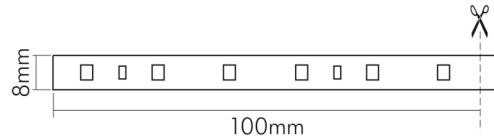

Flexible LED SMD 3528 5m warmweiß 4,8W/m 24V

Flexibles LED Band mit SMD 3528

Artikelnummer	5012200512
GTIN	4044538042756

LICHTTECHNISCHE EIGENSCHAFTEN

Ungebündeltes (NDLS) oder gebündeltes Licht [DLS]	DLS
Farbtemperatur	3000 K
Lichtfarbe	warmweiß
Gesamtlichtstrom je Rolle	2200 lm
Gesamtlichtstrom je Meter	440 lm
Nutzlichtstrom (Φuse) je Meter	440 lm
Nutzlichtstrom [Φuse] je Rolle	2200 lm
Ausstrahlwinkel	120°
Farbabstand (MacAdam)	3 SDCM
Farbwiedergabeindex Ra	82
Farbwiedergabeindex R9	17
Spitzen-Lichtstärke	78 cd
L70B50 - Lebensdauer bei 25°C	30000 h
L90B10 - Lebensdauer bei 25 °C	26000 h
Farblich abstimmbare Lichtquelle	nein
Gesamtlichtstrom einstellbar	nein
Farbtemperatur einstellbar	nein
Konstant-Lichtstrom-Regelung	nein
Lichtquelle austauschbar	nein
Anzahl der LEDs pro Meter	60
Anzahl der LEDs pro Segment	6

TEMPERATUREIGENSCHAFTEN

Umgebungstemperatur [Ta]	-20 - 50 °C
--------------------------	-------------

MASSE UND GEWICHT

Länge	5000 mm
Länge der einzelnen Abschnitte	100 mm
Breite	8 mm
Höhe	2,4 mm

Eine Haftung für die von uns gelieferte Ware ist jedoch bei Vorliegen von natürlicher Abnutzung, Verschleiß sowie Verbrauch, insbesondere bei Betriebsmitteln LEDs etc. grundsätzlich ausgeschlossen und zwar auch dann, wenn diese bei Lieferung bereits mit der Ware verbunden sind. Angaben zur durchschnittlichen Lebensdauer und Lichtfarben dienen nur der Orientierung, sind unverbindlich und stellen keine Beschaffenheitsvereinbarung dar. Technische und gestalterische Änderungen im Zuge stetiger Produktentwicklungen vorbehalten. nobile AG – Wächtersbacher Str. 78 - 60386 Frankfurt/M. Germany - www.nobile.de