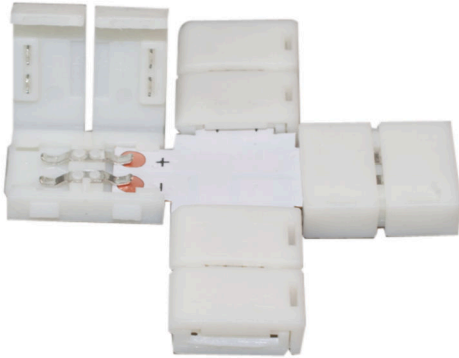

Verbinder Kreuz Flexible LED 3528 2-polig 5-Set

Verbinder Kreuz

Artikelnummer	5011510925
GTIN	4044538048284

**ELEKTRISCHE EIGENSCHAFTEN**

Strombelastung max.	2 A
---------------------	-----

**SICHERHEITSEIGENSCHAFTEN**

RoHS	ja
Schutzart	IP20
Nur für Innenbereich	ja

**MAßE UND GEWICHT**

Länge	44 mm
Breite	44 mm
Höhe	5 mm
Gewicht	3,2 g
Gewicht (Set)	16 g
Für Bänder bis zu einer Breite von	8 mm

**MATERIAL UND FARBE**

Werkstoff	Kunststoff/Metall
-----------	-------------------

**SONSTIGE EIGENSCHAFTEN**

Art des Zubehörs/Ersatzteils	Verbinder
Entsorgung	kommunaler Wertstoffhof bzw. regionale Bestimmungen

Eine Haftung für die von uns gelieferte Ware ist jedoch bei Vorliegen von natürlicher Abnutzung, Verschleiß sowie Verbrauch, insbesondere bei Betriebsmitteln LEDs etc. grundsätzlich ausgeschlossen und zwar auch dann, wenn diese bei Lieferung bereits mit der Ware verbunden sind. Angaben zur durchschnittlichen Lebensdauer und Lichtfarben dienen nur der Orientierung, sind unverbindlich und stellen keine Beschaffenheitsvereinbarung dar. Technische und gestalterische Änderungen im Zuge stetiger Produktentwicklungen vorbehalten. nobile AG – Wächtersbacher Str. 78 - 60386 Frankfurt/M. Germany - www.nobile.de

## Verbinder Kreuz Flexible LED 3528 2-polig 5-Set

Verbinder Kreuz