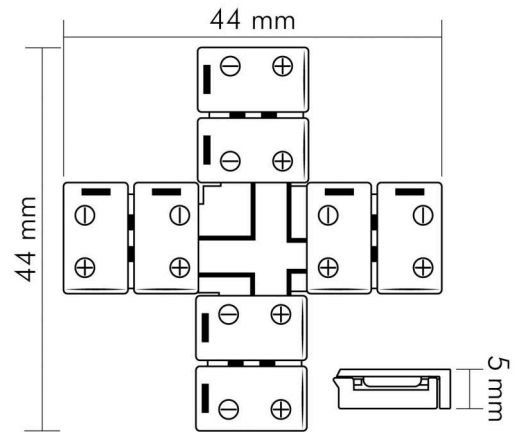

Verbinder Kreuz Flexible LED 3528 2-polig 5-Set

Verbinder Kreuz

Artikelnummer	5011510925
GTIN	4044538048284

**ELEKTRISCHE EIGENSCHAFTEN**

Strombelastung max.	2 A
---------------------	-----

**SICHERHEITSEIGENSCHAFTEN**

RoHS	ja
Schutzart	IP20
Nur für Innenbereich	ja

**MAßE UND GEWICHT**

Länge	44 mm
Breite	44 mm
Höhe	5 mm
Gewicht	3,2 g
Gewicht (Set)	16 g
Für Bänder bis zu einer Breite von	8 mm

**MATERIAL UND FARBE**

Werkstoff	Kunststoff/Metall
-----------	-------------------