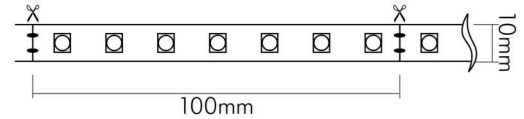

DATENBLATT

Flexible LED SMD 2835 5m 930 14,4W/m 48V IP20

Flexibles LED Band mit SMD 2835

Artikelnummer	5011302930
GTIN	4044538075648

LICHTTECHNISCHE EIGENSCHAFTEN

Ungebündeltes (NDLS) oder gebündeltes Licht [DLS]	DLS
Farbtemperatur	3000 K
Gesamtlichtstrom je Rolle	7000 lm
Gesamtlichtstrom je Meter	1400 lm
Nutzlichtstrom (Φuse) je Meter	1160 lm
Nutzlichtstrom [Φuse] je Rolle	5800 lm
Ausstrahlwinkel	120°
Farbabstand (MacAdam)	3 SDCM
Farbwiedergabeindex Ra	90
Farbwiedergabeindex R9	61
Spitzen-Lichtstärke	480 cd
L70B50 - Lebensdauer bei 25°C	30000 h
L90B10 - Lebensdauer bei 25 °C	26000 h
Farblich abstimmbare Lichtquelle	nein
Gesamtlichtstrom einstellbar	nein
Farbtemperatur einstellbar	nein
Konstant-Lichtstrom-Regelung	nein
Lichtquelle austauschbar	nein
Anzahl der LEDs pro Meter	70
Anzahl der LEDs pro Segment	7
Leuchtmittel	SMD-LED

Stand:
23.07.2024
01:00:00

ELEKTRISCHE EIGENSCHAFTEN

Lampenleistung je Meter	14,4 W
Nennstrom pro Meter	0,304 A
Max. Strombelastbarkeit (bei 20 m Länge)	6,08 A
Spannungsart	DC
Fassung	ohne
Art der Verdrahtung	geeignet für Durchgangsverdrahtung
Anschlussart	30 cm Anschlussleitung beidseitig
Austauschbares Betriebsgerät	nein
Dimmbar	ja
Geeignet für Dimmer	ja
Art der Dimmung	PWM
Betriebsgerät	LED Betriebsgerät spannungsgesteuert
Nennspannung	48 V
Leuchtmittel austauschbar	nein
Polzahl	2
Leiterquerschnitt	0,32 mm ²

TEMPERATUREIGENSCHAFTEN

Umgebungstemperatur [Ta]	0 - 25 °C
--------------------------	-----------

MABE UND GEWICHT

Länge	5000 mm
Länge der einzelnen Abschnitte	100 mm
Breite	10 mm
Höhe	1,2 mm
Gewicht	60 g