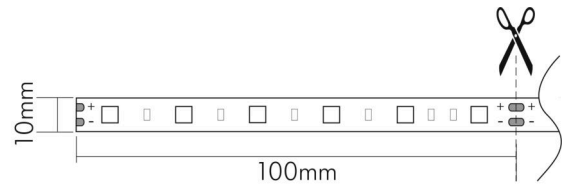

DATENBLATT

Flexible LED SMD 5050 2m rot 14,4W/m 24V IP20

Flexibles LED Band mit SMD 5050

Artikelnummer	5011260260
GTIN	4044538045337

LICHTTECHNISCHE EIGENSCHAFTEN

Ungebündeltes (NDLS) oder gebündeltes Licht [DLS]	DLS
Lichtfarbe	rot
Gesamtlichtstrom je Meter	480 lm
Ausstrahlwinkel	120°
L70B50 - Lebensdauer bei 25°C	30000 h
L90B10 - Lebensdauer bei 25 °C	26000 h
Farblich abstimmbare Lichtquelle	nein
Gesamtlichtstrom einstellbar	nein
Farbtemperatur einstellbar	nein
Konstant-Lichtstrom-Regelung	nein
Lichtquelle austauschbar	nein
Anzahl der LEDs pro Meter	60
Anzahl der LEDs pro Segment	6
Leuchtmittel	SMD-LED
Wellenlänge	620 - 630 nm

ELEKTRISCHE EIGENSCHAFTEN

Lampenleistung je Meter	14,4 W
Max. Systemleistung	28,8 W
Nennstrom pro Meter	0,6 A
Max. Strombelastbarkeit (bei 5 m Länge)	3 A
Spannungsart	DC

Stand:
23.07.2024
01:00:00