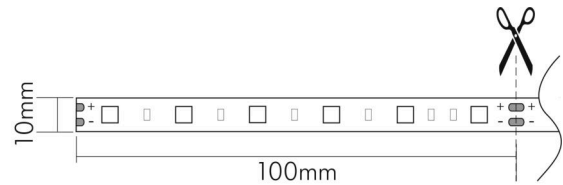

## Flexible LED SMD 5050 2m neutralw 14,4W/m 24V IP20

Flexibles LED Band mit SMD 5050

Artikelnummer	5011260211
GTIN	4044538048567

### MAßE UND GEWICHT

Länge	2000 mm
Länge der einzelnen Abschnitte	100 mm
Breite	10 mm

Eine Haftung für die von uns gelieferte Ware ist jedoch bei Vorliegen von natürlicher Abnutzung, Verschleiß sowie Verbrauch, insbesondere bei Betriebsmitteln LEDs etc. grundsätzlich ausgeschlossen und zwar auch dann, wenn diese bei Lieferung bereits mit der Ware verbunden sind. Angaben zur durchschnittlichen Lebensdauer und Lichtfarben dienen nur der Orientierung, sind unverbindlich und stellen keine Beschaffenheitsvereinbarung dar. Technische und gestalterische Änderungen im Zuge stetiger Produktentwicklungen vorbehalten. nobile AG – Wächtersbacher Str. 78 - 60386 Frankfurt/M. Germany - www.nobile.de