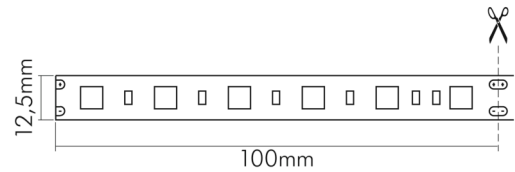

Flexible LED SMD 5050 5m neutralw 14,4W/m 24V IP67

Flexibles LED Band mit SMD 5050

Artikelnummer	5011240511
GTIN	4044538048604

LICHTTECHNISCHE EIGENSCHAFTEN

Ungebündeltes (NDLS) oder gebündeltes Licht [DLS]	DLS
Farbtemperatur	4000 K
Lichtfarbe	neutralweiß
Gesamtlichtstrom je Rolle	5500 lm
Gesamtlichtstrom je Meter	1100 lm
Nutzlichtstrom (Φuse) je Meter	1000 lm
Nutzlichtstrom [Φuse] je Rolle	5000 lm
Ausstrahlwinkel	120°
Farbabstand (MacAdam)	5 SDCM
Farbwiedergabeindex Ra	82
Farbwiedergabeindex R9	24
Spitzen-Lichtstärke	159 cd
L70B50 - Lebensdauer bei 25°C	30000 h
L90B10 - Lebensdauer bei 25 °C	26000 h
Farblich abstimmbare Lichtquelle	nein
Gesamtlichtstrom einstellbar	nein
Farbtemperatur einstellbar	nein
Konstant-Lichtstrom-Regelung	nein
Lichtquelle austauschbar	nein
Anzahl der LEDs pro Meter	60
Anzahl der LEDs pro Segment	6

TEMPERATUREIGENSCHAFTEN

Umgebungstemperatur [Ta]	-20 - 50 °C
--------------------------	-------------

MAßE UND GEWICHT

Länge	5000 mm
Länge der einzelnen Abschnitte	100 mm
Breite	12,5 mm

Eine Haftung für die von uns gelieferte Ware ist jedoch bei Vorliegen von natürlicher Abnutzung, Verschleiß sowie Verbrauch, insbesondere bei Betriebsmitteln LEDs etc. grundsätzlich ausgeschlossen und zwar auch dann, wenn diese bei Lieferung bereits mit der Ware verbunden sind. Angaben zur durchschnittlichen Lebensdauer und Lichtfarben dienen nur der Orientierung, sind unverbindlich und stellen keine Beschaffenheitsvereinbarung dar. Technische und gestalterische Änderungen im Zuge stetiger Produktentwicklungen vorbehalten. nobile AG – Wächtersbacher Str. 78 - 60386 Frankfurt/M. Germany - www.nobile.de