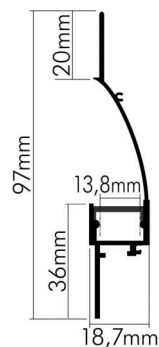

DATENBLATT

Alu Profil Voute 3 weiß-matt 2m (bis 13mm)

Zubehör für Flexible LED SMD

Artikelnummer	5011149903
GTIN	4044538070193

LICHTTECHNISCHE EIGENSCHAFTEN

Lichtverteilung	homogen
Lichtaustritt	direkt

ELEKTRISCHE EIGENSCHAFTEN

Kühlleistung	22 W/m

SICHERHEITSEIGENSCHAFTEN

RoHS	ja
Schutzart	IP20

MABE UND GEWICHT

Länge	2000 mm
Breite	97 mm
Höhe	18,7 mm
Gewicht	1264 g
Für Bänder bis zu einer Breite von	13 mm

MATERIAL UND FARBE

Werkstoff	Aluminium/PMMA opal
Farbe	weiß-matt

SONSTIGE EIGENSCHAFTEN

Stand:
23.07.2024
01:00:00