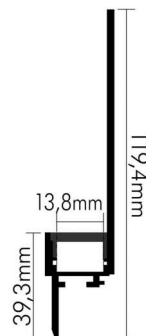

DATENBLATT

Alu Profil Voute 1 weiß-matt 2m (bis 13mm)

Zubehör für Flexible LED SMD

Artikelnummer	5011149901
GTIN	4044538070179

LICHTTECHNISCHE EIGENSCHAFTEN

Lichtverteilung	homogen
Lichtaustritt	direkt

ELEKTRISCHE EIGENSCHAFTEN

Kühlleistung	28 W/m
--------------	--------

SICHERHEITSEIGENSCHAFTEN

RoHS	ja
Schutzart	IP20

MABE UND GEWICHT

Länge	2000 mm
Breite	119,4 mm
Höhe	19 mm
Gewicht	1452 g
Für Bänder bis zu einer Breite von	13 mm

Stand:
23.07.2024
01:00:00

DATENBLATT

Alu Profil Voute 1 weiß-matt 2m (bis 13mm)

Zubehör für Flexible LED SMD

Art des Zubehörs/Ersatzteils	Profil
Entsorgung	kommunaler Wertstoffhof bzw. regionale Bestimmungen