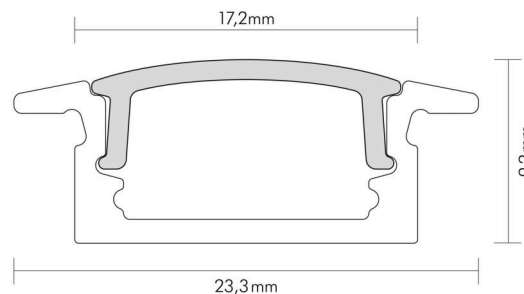

DATENBLATT

Alu T-Profil 2 weiß-matt OP 2m (bis 12 mm)

Zubehör für Flexible LED SMD

Artikelnummer	5011146814
GTIN	4044538064406

LICHTTECHNISCHE EIGENSCHAFTEN

Lichtverteilung	homogen
Lichtaustritt	direkt

ELEKTRISCHE EIGENSCHAFTEN

Kühlleistung	16 W/m

SICHERHEITSEIGENSCHAFTEN

RoHS	ja
Schutzart	IP20

MABE UND GEWICHT

Länge	2000 mm
Breite	23,3 mm
Höhe	9,2 mm
Gewicht	342 g
Für Bänder bis zu einer Breite von	12 mm

MATERIAL UND FARBE

Werkstoff	Aluminium/PMMA opal
Farbe	weiß-matt

SONSTIGE EIGENSCHAFTEN

Stand:
23.07.2024
01:00:00