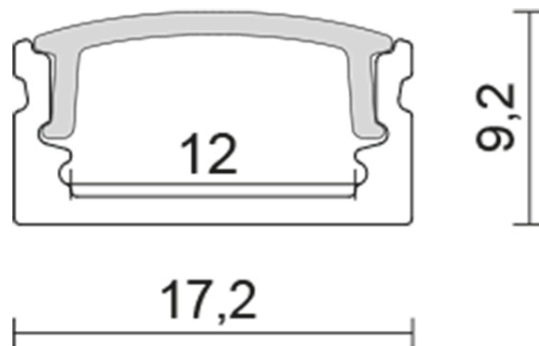

DATENBLATT

Alu U-Profil 2 weiß-matt OP 2m (bis 12 mm)

Zubehör für Flexible LED SMD

Artikelnummer	5011146810
GTIN	4044538064307

LICHTTECHNISCHE EIGENSCHAFTEN

Lichtverteilung	homogen
Lichtaustritt	direkt

ELEKTRISCHE EIGENSCHAFTEN

Kühlleistung	16 W/m

SICHERHEITSEIGENSCHAFTEN

RoHS	ja
Schutzart	IP20

MABE UND GEWICHT

Länge	2000 mm
Breite	17,2 mm
Höhe	9,2 mm
Gewicht	302 g
Für Bänder bis zu einer Breite von	12 mm

MATERIAL UND FARBE

Werkstoff	Aluminium/PMMA opal
Farbe	weiß-matt

SONSTIGE EIGENSCHAFTEN

Stand:
23.07.2024
01:00:00