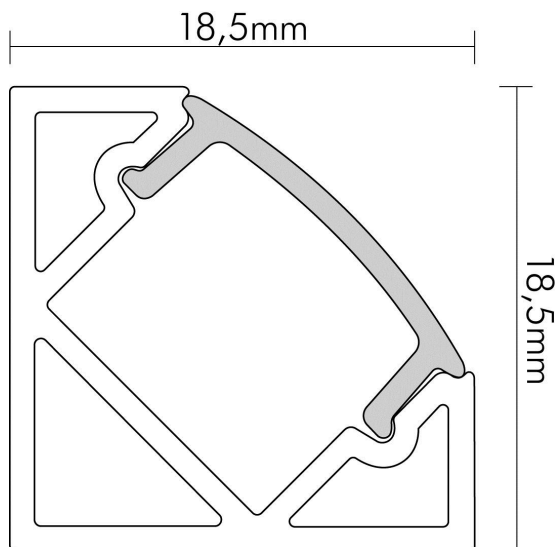

DATENBLATT

Alu Eck-Profil 2 OP 2m (bis 12 mm)

Zubehör für Flexible LED SMD

Artikelnummer	5011146805
GTIN	4044538061672

LICHTTECHNISCHE EIGENSCHAFTEN

Lichtverteilung	homogen
Lichtaustritt	direkt

ELEKTRISCHE EIGENSCHAFTEN

Kühlleistung	16 W/m

SICHERHEITSEIGENSCHAFTEN

RoHS	ja
Schutzart	IP20

MABE UND GEWICHT

Länge	2000 mm
Breite	18,5 mm
Höhe	18,5 mm
Gewicht	584 g
Für Bänder bis zu einer Breite von	12 mm

MATERIAL UND FARBE

Werkstoff	Aluminium/PMMA opal
Farbe	alu

SONSTIGE EIGENSCHAFTEN

Stand:
23.07.2024
01:00:00