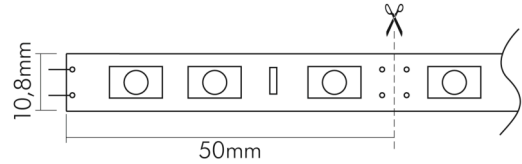

DATENBLATT

Flexible LED SMD 3528 2m neutralw 4,8W/m 12V IP67

Flexibles LED Band mit SMD 3528

Artikelnummer	5011140211
GTIN	4044538048673

LICHTTECHNISCHE EIGENSCHAFTEN

Ungebündeltes (NDLS) oder gebündeltes Licht [DLS]	DLS
Farbtemperatur	4000 K
Lichtfarbe	neutralweiß
LED Effizienz	75 lm/W
Gesamtlichtstrom je Rolle	860 lm
Gesamtlichtstrom je Meter	430 lm
Nutzlichtstrom (Φuse) je Meter	360 lm
Nutzlichtstrom [Φuse] je Rolle	720 lm
Ausstrahlwinkel	120°
Farbabstand (MacAdam)	5 SDCM
Farbwiedergabeindex Ra	82
Farbwiedergabeindex R9	27
Spitzen-Lichtstärke	54 cd
L70B50 - Lebensdauer bei 25°C	30000 h
L90B10 - Lebensdauer bei 25 °C	26000 h
Farblich abstimmbare Lichtquelle	nein
Gesamtlichtstrom einstellbar	nein
Farbtemperatur einstellbar	nein
Konstant-Lichtstrom-Regelung	nein
Lichtquelle austauschbar	nein
Anzahl der LEDs pro Meter	60

Stand:
23.07.2024
01:00:00