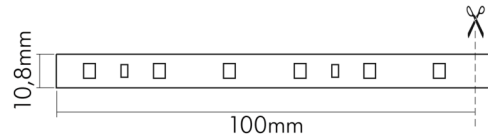

Flexible LED SMD 3528 2m kaltweiß 4,8W/m 24V IP67

Flexibles LED Band mit SMD 3528

Artikelnummer	5011130210
GTIN	4044538044248

LICHTTECHNISCHE EIGENSCHAFTEN

Ungebündeltes (NDLS) oder gebündeltes Licht [DLS]	DLS
Farbtemperatur	6500 K
Lichtfarbe	kaltweiß
Gesamtlichtstrom je Rolle	840 lm
Gesamtlichtstrom je Meter	420 lm
Nutzlichtstrom (Φuse) je Meter	360 lm
Nutzlichtstrom [Φuse] je Rolle	720 lm
Ausstrahlwinkel	120°
Farbabstand (MacAdam)	5 SDCM
Farbwiedergabeindex Ra	82
Farbwiedergabeindex R9	37
Spitzen-Lichtstärke	52 cd
L80B10 - Lebensdauer bei 25 °C	30000 h
L90B10 - Lebensdauer bei 25 °C	26000 h
Farblich abstimmbare Lichtquelle	nein
Gesamtlichtstrom einstellbar	nein
Farbtemperatur einstellbar	nein
Konstant-Lichtstrom-Regelung	nein
Lichtquelle austauschbar	nein
Anzahl der LEDs pro Meter	60
Anzahl der LEDs pro Segment	6

TEMPERATUREIGENSCHAFTEN

Umgebungstemperatur [Ta]	-20 - 50 °C
--------------------------	-------------

MABE UND GEWICHT

Länge	2000 mm
Länge der einzelnen Abschnitte	100 mm
Breite	10,8 mm
Höhe	5,5 mm

Eine Haftung für die von uns gelieferte Ware ist jedoch bei Vorliegen von natürlicher Abnutzung, Verschleiß sowie Verbrauch, insbesondere bei Betriebsmitteln LEDs etc. grundsätzlich ausgeschlossen und zwar auch dann, wenn diese bei Lieferung bereits mit der Ware verbunden sind. Angaben zur durchschnittlichen Lebensdauer und Lichtfarben dienen nur der Orientierung, sind unverbindlich und stellen keine Beschaffenheitsvereinbarung dar. Technische und gestalterische Änderungen im Zuge stetiger Produktentwicklungen vorbehalten. nobile AG – Wächtersbacher Str. 78 - 60386 Frankfurt/M. Germany - www.nobile.de