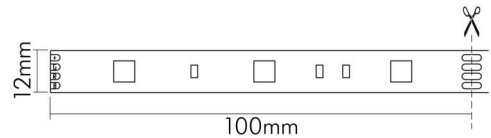

Flexible LED SMD 5050 2m RGB 7,2W/m 12V IP67

Flexibles LED Band mit SMD 5050 RGB

Artikelnummer	5011120299
GTIN	4044538040387

LICHTTECHNISCHE EIGENSCHAFTEN

Lichtfarbe	RGB
Gesamtlichtstrom je Meter	310 lm
Ausstrahlwinkel	120°
L90B10 - Lebensdauer bei 25 °C	30000 h
Gesamtlichtstrom einstellbar	nein
Farbtemperatur einstellbar	nein
Konstant-Lichtstrom-Regelung	nein
Anzahl der LEDs pro Meter	30
Anzahl der LEDs pro Segment	3
Leuchtmittel	SMD-LED

ELEKTRISCHE EIGENSCHAFTEN

Lampenleistung je Meter	7,2 W
Max. Systemleistung	14,4 W
Nennstrom pro Meter	0,6 A
Max. Strombelastbarkeit (bei 5 m Länge)	3 A
Spannungsart	DC
Fassung	ohne
Art der Verdrahtung	geeignet für Durchgangsverdrahtung
Anschlussart	30 cm Anschlussleitung beidseitig
Austauschbares Betriebsgerät	nein
Dimmbar	ja

Stand:
23.07.2024
01:00:00