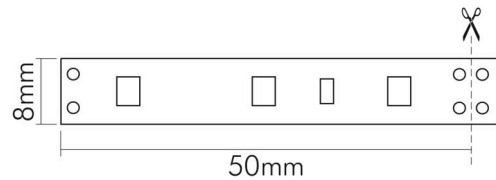

DATENBLATT

Flexible LED SMD 3528 2m rot 4,8W/m 12V

Flexibles LED Band mit SMD 3528

Artikelnummer	5011100260
GTIN	4044538031552

LICHTTECHNISCHE EIGENSCHAFTEN

Ungebündeltes (NDLS) oder gebündeltes Licht [DLS]	DLS
Lichtfarbe	rot
Gesamtlichtstrom je Meter	140 lm
Ausstrahlwinkel	120°
L70B50 - Lebensdauer bei 25°C	30000 h
L90B10 - Lebensdauer bei 25 °C	26000 h
Farblich abstimmbare Lichtquelle	nein
Gesamtlichtstrom einstellbar	nein
Farbtemperatur einstellbar	nein
Konstant-Lichtstrom-Regelung	nein
Lichtquelle austauschbar	nein
Anzahl der LEDs pro Meter	60
Anzahl der LEDs pro Segment	3
Leuchtmittel	SMD-LED
Wellenlänge	620 - 630 nm

ELEKTRISCHE EIGENSCHAFTEN

Lampenleistung je Meter	4,8 W
Max. Systemleistung	9,6 W
Nennstrom pro Meter	0,4 A
Max. Strombelastbarkeit (bei 5 m Länge)	2 A
Spannungsart	DC

Eine Haftung für die von uns gelieferte Ware ist jedoch bei Vorliegen von natürlicher Abnutzung, Verschleiß sowie Verbrauch, insbesondere bei Betriebsmitteln LEDs etc. grundsätzlich ausgeschlossen und zwar auch dann, wenn diese bei Lieferung bereits mit der Ware verbunden sind. Angaben zur durchschnittlichen Lebensdauer und Lichtfarben dienen nur der Orientierung, sind unverbindlich und stellen keine Beschaffenheitsvereinbarung dar. Technische und gestalterische Änderungen im Zuge stetiger Produktentwicklungen vorbehalten. nobile AG – Wächtersbacher Str. 78 - 60386 Frankfurt/M. Germany - www.nobile.de

Stand:
23.07.2024
01:00:00