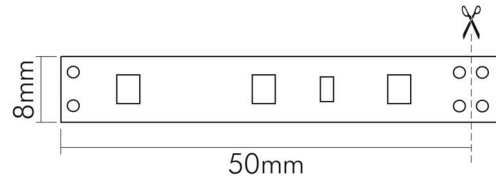

DATENBLATT

Flexible LED SMD 3528 2m kaltweiß 4,8W/m 12V

Flexibles LED Band mit SMD 3528

| | |
|---------------|---------------|
| Artikelnummer | 5011100210 |
| GTIN | 4044538031477 |

LICHTTECHNISCHE EIGENSCHAFTEN

TEMPERATUREIGENSCHAFTEN

| | |
|--------------------------|-------------|
| Umgebungstemperatur [Ta] | -20 - 50 °C |
|--------------------------|-------------|

MAßE UND GEWICHT

| | |
|--------------------------------|---------|
| Länge | 2000 mm |
| Länge der einzelnen Abschnitte | 50 mm |
| Breite | 8 mm |