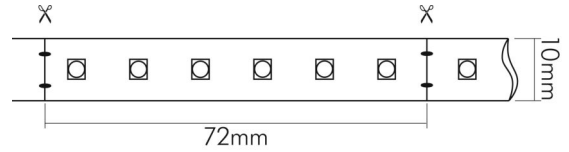

DATENBLATT

Flexible LED SMD 2835 2m kaltweiß 15W/m 24V

Flexibles LED Band mit SMD 2835

Artikelnummer	5010900210
GTIN	4044538054247

LICHTTECHNISCHE EIGENSCHAFTEN

Ungebündeltes (NDLS) oder gebündeltes Licht [DLS]	DLS
Farbtemperatur	6500 K
Lichtfarbe	kaltweiß
LED Effizienz	93 lm/W
Gesamtlichtstrom je Rolle	2900 lm
Gesamtlichtstrom je Meter	1450 lm
Nutzlichtstrom (Φuse) je Meter	1400 lm
Nutzlichtstrom [Φuse] je Rolle	2800 lm
Ausstrahlwinkel	120°
Farbabstand (MacAdam)	3 SDCM
Farbwiedergabeindex Ra	82
Farbwiedergabeindex R9	20
Spitzen-Lichtstärke	250 cd
L70B50 - Lebensdauer bei 25°C	30000 h
L90B10 - Lebensdauer bei 25 °C	26000 h
Farblich abstimmbare Lichtquelle	nein
Gesamtlichtstrom einstellbar	nein
Farbtemperatur einstellbar	nein
Konstant-Lichtstrom-Regelung	nein
Lichtquelle austauschbar	nein
Anzahl der LEDs pro Meter	84

Stand:
23.07.2024
01:00:00