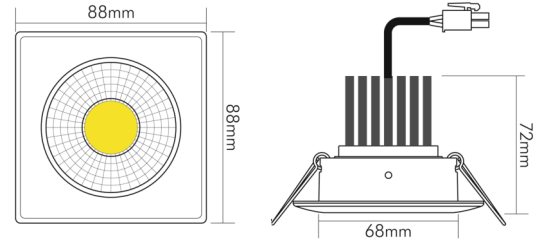

DATENBLATT

A 5068Q S weiss-matt 12W 940 38° dim C

LED Downlight A 5068 S quadratisch, COB LED, schwenkbar

Artikelnummer	1867687014
GTIN	4044538066325

LICHTTECHNISCHE EIGENSCHAFTEN

Lichtkegel	mediumstrahlend 21-40°
Farbtemperatur	4000 K
Lichtfarbe	neutralweiß
Gesamtlichtstrom	1450 lm
Ausstrahlwinkel	38°
Farbabstand (MacAdam)	3 SDCM
Farbwiedergabeindex Ra	90
Farbwiedergabeindex R9	75
Bildschirmarbeitsplatztauglich nach EN 12464-1	nein
Spitzen-Lichtstärke	2280 cd
Lichtverteiler	Reflektor
L80B10 - Lebensdauer bei 25 °C	50000 h
L70B50 - Lebensdauer bei 25°C	50000 h
Farbe steuerbar (RGB)	nein
Farbtemperatur einstellbar	nein
Lichtverteilung	symmetrisch
Lichtaustritt	direkt
Leuchtmittel	COB LED
Geeignet für Leuchtmittellanzahl	1

ELEKTRISCHE EIGENSCHAFTEN

Art des Betriebsgerätes	LED Betriebsgerät

Stand:
23.07.2024
01:00:00