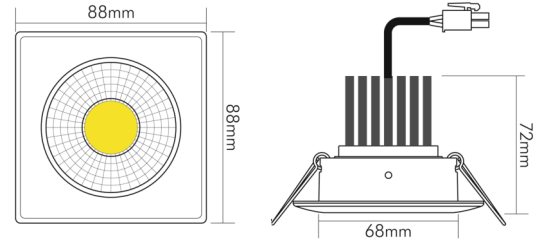

DATENBLATT

A 5068Q S nickel-gebürstet 12W 930 38° dim C

LED Downlight A 5068 S quadratisch, COB LED, schwenkbar

Artikelnummer	1867686912
GTIN	4044538066561

LICHTTECHNISCHE EIGENSCHAFTEN

Lichtkegel	mediumstrahlend 21-40°
Farbtemperatur	3000 K
Lichtfarbe	warmweiß
Gesamtlichtstrom	1450 lm
Ausstrahlwinkel	38°
Farbabstand (MacAdam)	3 SDCM
Farbwiedergabeindex Ra	90
Farbwiedergabeindex R9	68
Bildschirmarbeitsplatztauglich nach EN 12464-1	nein
Spitzen-Lichtstärke	2100 cd
Lichtverteiler	Reflektor
L80B10 - Lebensdauer bei 25 °C	50000 h
L70B50 - Lebensdauer bei 25°C	50000 h
Farbe steuerbar (RGB)	nein
Farbtemperatur einstellbar	nein
Lichtverteilung	symmetrisch
Lichtaustritt	direkt
Leuchtmittel	COB LED
Geeignet für Leuchtmittelanzahl	1

ELEKTRISCHE EIGENSCHAFTEN

Art des Betriebsgerätes	LED Betriebsgerät

Stand:
23.07.2024
01:00:00