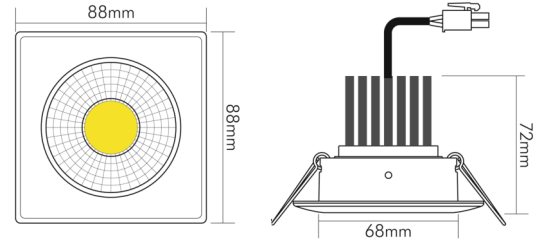

DATENBLATT

A 5068Q S chrom 12W 930 38° dim C

LED Downlight A 5068 S quadratisch, COB LED, schwenkbar

Artikelnummer	1867686212
GTIN	4044538066547

LICHTTECHNISCHE EIGENSCHAFTEN

Lichtkegel	mediumstrahlend 21-40°
Farbtemperatur	3000 K
Lichtfarbe	warmweiß
Gesamtlichtstrom	1450 lm
Ausstrahlwinkel	38°
Farbabstand (MacAdam)	3 SDCM
Farbwiedergabeindex Ra	90
Farbwiedergabeindex R9	68
Bildschirmarbeitsplatztauglich nach EN 12464-1	nein
Spitzen-Lichtstärke	2100 cd
Lichtverteiler	Reflektor
L80B10 - Lebensdauer bei 25 °C	50000 h
L70B50 - Lebensdauer bei 25°C	50000 h
Farbe steuerbar (RGB)	nein
Farbtemperatur einstellbar	nein
Lichtverteilung	symmetrisch
Lichtaustritt	direkt
Leuchtmittel	COB LED
Geeignet für Leuchtmittelanzahl	1

ELEKTRISCHE EIGENSCHAFTEN

Art des Betriebsgerätes	LED Betriebsgerät

Stand:
23.07.2024
01:00:00