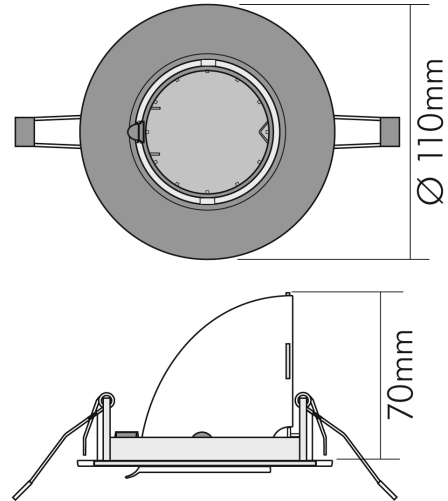

DATENBLATT

N 5800 gold-matt

Einbauleuchte, dreh- und schwenkbar

Artikelnummer	1858008000
GTIN	4044538004815

LICHTTECHNISCHE EIGENSCHAFTEN

Lichtkegel	mediumstrahlend 21-40°
Ausstrahlwinkel	38°
Bildschirmarbeitsplatztauglich nach EN 12464-1	nein
Lichtverteiler	ohne
Farbe steuerbar (RGB)	nein
Lichtaustritt	direkt
Leuchtmittel	sonstige
Geeignet für Leuchtmittellanzahl	1

ELEKTRISCHE EIGENSCHAFTEN

Lampenleistung	50 W
Fassung	ohne
Austauschbares Betriebsgerät	ja
Mit Lichtsensor	nein
Durchgangsverdrahtung möglich	nein
Elektrischer Anschluss mit Stecksystem	nein

SICHERHEITSEIGENSCHAFTEN

Abdeckung der Leuchte mit Wärmedämmmaterial möglich	nein
CE-Kennzeichnung	ja
RoHS	ja
Schutzart	IP20

Eine Haftung für die von uns gelieferte Ware ist jedoch bei Vorliegen von natürlicher Abnutzung, Verschleiß sowie Verbrauch, insbesondere bei Betriebsmitteln LEDs etc. grundsätzlich ausgeschlossen und zwar auch dann, wenn diese bei Lieferung bereits mit der Ware verbunden sind. Angaben zur durchschnittlichen Lebensdauer und Lichtfarben dienen nur der Orientierung, sind unverbindlich und stellen keine Beschaffensvereinbarung dar. Technische und gestalterische Änderungen im Zuge stetiger Produktentwicklungen vorbehalten. nobile AG – Wächtersbacher Str. 78 - 60386 Frankfurt/M. Germany - www.nobile.de

Stand:
23.07.2024
01:00:00