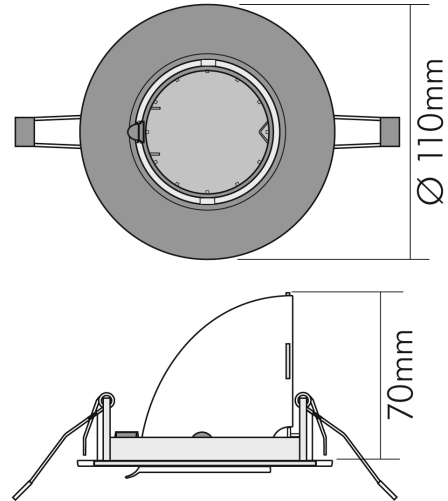

DATENBLATT

N 5800 gold

Einbauleuchte, dreh- und schwenkbar

Artikelnummer	1858007900
GTIN	4044538004808

LICHTTECHNISCHE EIGENSCHAFTEN

Lichtkegel	mediumstrahlend 21-40°
Ausstrahlwinkel	38°
Bildschirmarbeitsplatztauglich nach EN 12464-1	nein
Lichtverteiler	ohne
Farbe steuerbar (RGB)	nein
Lichtaustritt	direkt
Leuchtmittel	sonstige
Geeignet für Leuchtmittellanzahl	1

ELEKTRISCHE EIGENSCHAFTEN

Lampenleistung	50 W
Fassung	ohne
Austauschbares Betriebsgerät	ja
Mit Lichtsensor	nein
Durchgangsverdrahtung möglich	nein
Elektrischer Anschluss mit Stecksystem	nein

SICHERHEITSEIGENSCHAFTEN

Abdeckung der Leuchte mit Wärmedämmmaterial möglich	nein
CE-Kennzeichnung	ja
RoHS	ja
Schutzart	IP20

Stand:
23.07.2024
01:00:00