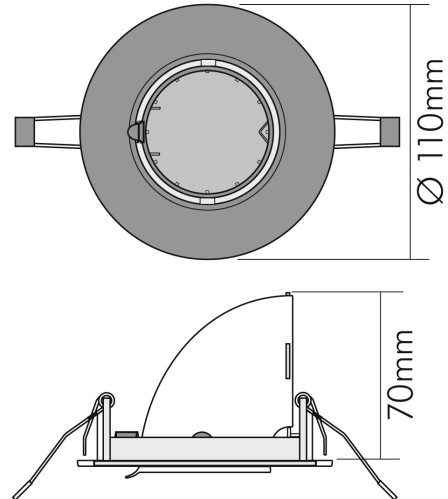

DATENBLATT

N 5800 nickel-gebürstet

Einbauleuchte, dreh- und schwenkbar

Artikelnummer	1858000900
GTIN	4044538004778

LICHTTECHNISCHE EIGENSCHAFTEN

Lichtkegel	mediumstrahlend 21-40°
Ausstrahlwinkel	38°
Bildschirmarbeitsplatztauglich nach EN 12464-1	nein
Lichtverteiler	ohne
Farbe steuerbar (RGB)	nein
Lichtaustritt	direkt
Leuchtmittel	sonstige
Geeignet für Leuchtmittellanzahl	1

ELEKTRISCHE EIGENSCHAFTEN

Lampenleistung	50 W
Fassung	ohne
Austauschbares Betriebsgerät	ja
Mit Lichtsensor	nein
Durchgangsverdrahtung möglich	nein
Elektrischer Anschluss mit Stecksystem	nein

SICHERHEITSEIGENSCHAFTEN

Stand:
23.07.2024
01:00:00

Schlagfestigkeit	IK00
Wärmedämmung-Zeichen	ja
Installation, elektrotechnisches Fachwissen	ja
Abstand zur beleuchteten Fläche	0,5 m
Nur für Innenbereich	ja
Geeignet für Möbeleinbau	nur in Verbindung mit einem LED Leuchtmittel
Einbau in isolierte Decken, Brandschutz "F mit Dach"	nein
Einbau an normal entflammaren Materialien	in Verbindung mit einem Halogen-Leuchtmittel nicht geeignet
Hinweis	beim Einbau auf ein Minimum an Konvektion achten und nicht mit Isoliermaterial abdecken

TEMPERATUREIGENSCHAFTEN

Umgebungstemperatur [Ta]	0 - 25 °C
--------------------------	-----------

MAßE UND GEWICHT

Durchmesser	110 mm
Höhe	70 mm
Gewicht	380 g
Deckenausschnitt [Durchmesser]	97 mm
Einbautiefe	74 mm