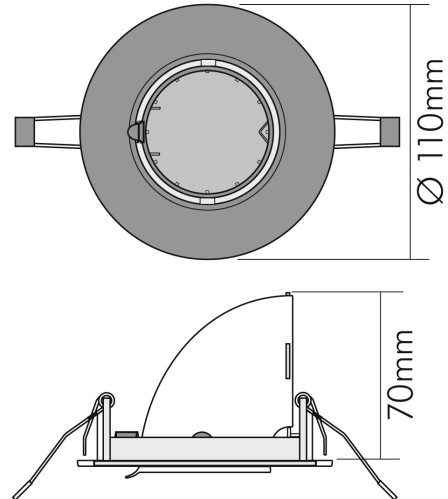

DATENBLATT

N 5800 chrom

Einbauleuchte, dreh- und schwenkbar

Artikelnummer	1858000200
GTIN	4044538004761

LICHTTECHNISCHE EIGENSCHAFTEN

Lichtkegel	mediumstrahlend 21-40°
Ausstrahlwinkel	38°
Bildschirmarbeitsplatztauglich nach EN 12464-1	nein
Lichtverteiler	ohne
Farbe steuerbar (RGB)	nein
Lichtaustritt	direkt
Leuchtmittel	sonstige
Geeignet für Leuchtmittellanzahl	1

ELEKTRISCHE EIGENSCHAFTEN

Lampenleistung	50 W
Fassung	ohne
Austauschbares Betriebsgerät	ja
Mit Lichtsensor	nein
Durchgangsverdrahtung möglich	nein
Elektrischer Anschluss mit Stecksystem	nein

SICHERHEITSEIGENSCHAFTEN

Abdeckung der Leuchte mit Wärmedämmmaterial möglich	nein
CE-Kennzeichnung	ja
RoHS	ja
Schutzart	IP20

Stand:
23.07.2024
01:00:00