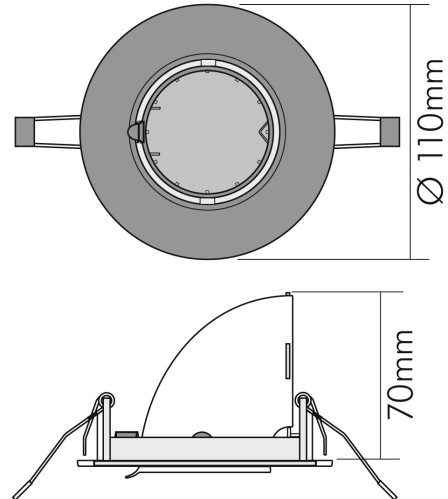

DATENBLATT

N 5800 chrom-matt

Einbauleuchte, dreh- und schwenkbar

Artikelnummer	1858000100
GTIN	4044538004754

LICHTTECHNISCHE EIGENSCHAFTEN

Lichtkegel	mediumstrahlend 21-40°
Ausstrahlwinkel	38°
Bildschirmarbeitsplatztauglich nach EN 12464-1	nein
Lichtverteiler	ohne
Farbe steuerbar (RGB)	nein
Lichtaustritt	direkt
Leuchtmittel	sonstige
Geeignet für Leuchtmittellanzahl	1

ELEKTRISCHE EIGENSCHAFTEN

Lampenleistung	50 W
Fassung	ohne
Austauschbares Betriebsgerät	ja
Mit Lichtsensor	nein
Durchgangsverdrahtung möglich	nein
Elektrischer Anschluss mit Stecksystem	nein

SICHERHEITSEIGENSCHAFTEN

Abdeckung der Leuchte mit Wärmedämmmaterial möglich	nein
CE-Kennzeichnung	ja
RoHS	ja
Schutzart	IP20

Stand:
23.07.2024
01:00:00